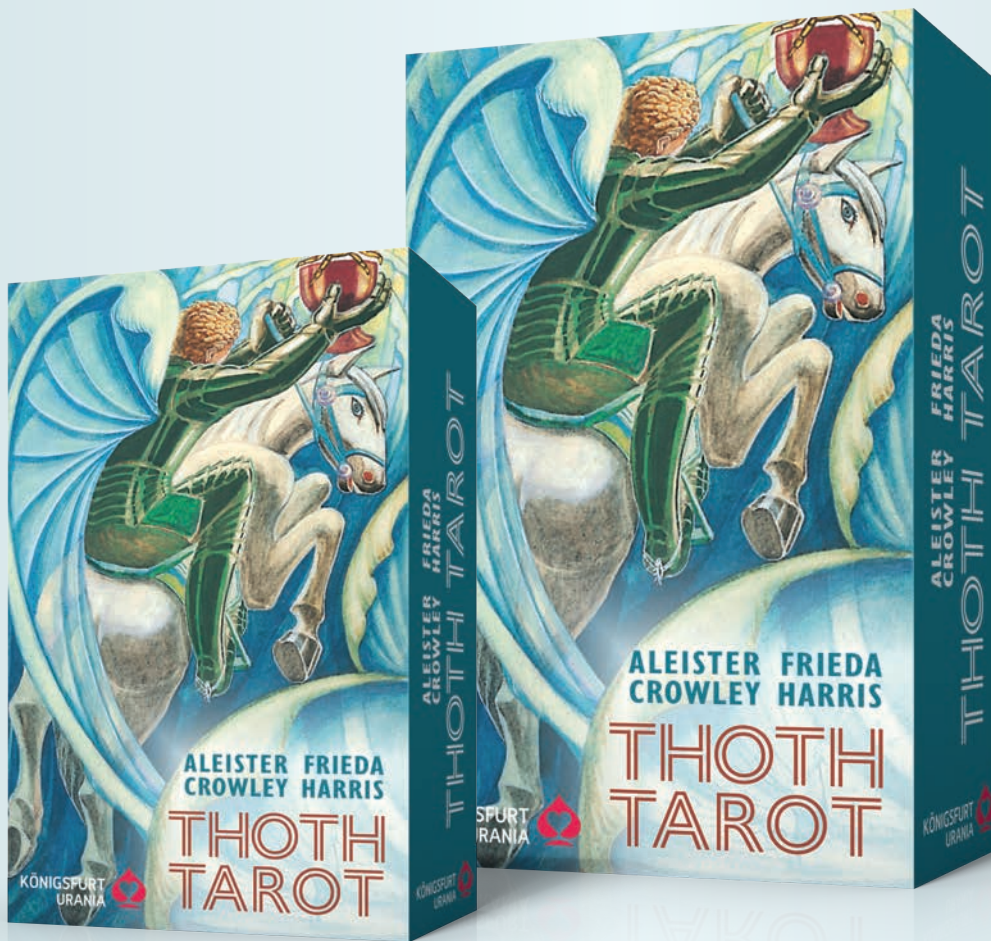

- ★ Der THOTH TAROT von Frieda Harris und Aleister Crowley ist neben dem Tarot von A.E. Waite das bedeutendste Deck
- ★ Überarbeitete, an die Originalgemälde angepasste Bilddaten
  - ★ Überarbeitetes und ergänztes Booklet
  - ★ Teilweise neu übersetzte Kartennamen

Gern schicken wir ein kostenloses Rezensionsexemplar zu:
presse@koenigsfurt-urania.com

Aleister Crowley / Frieda Harris
ALEISTER CROWLEY THOTH TAROT
78 Karten mit Anleitung

Neuausgabe

STANDARD 70 x 103 mm
WGR: 1474 Spiritualität
ISBN 42503751-0237-3 / Prolit: 70.237
Preis: ca. € (D) 19,95 / ET: November

POCKET 57 x 84 mm
WGR: 1474 Spiritualität
GTIN 42503751-0238-0 / Prolit: 70.238
Preis: ca. € (D) 15,95 / ET: November